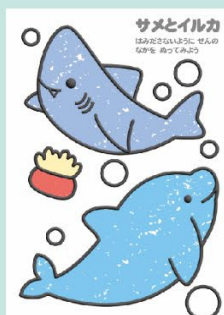

新商品のご案内

株式会社ハピラ  
TEL.03-3851-1365

	商品名	品番	JAN	商品サイズ mm	定価 (税抜)	インナー カートン	カートン
1	はみだしにくい凹凸めりえ	KIDS43	4550163013042	210 × 148 × 2	オープン	10	160

**はみだしにくい! 凹凸**  
**おうとつ** めりえ

はじめてのめりえに最適!

**色彩感覚**  
**想像力**  
**集中力**

凹凸ではみだしにくい

指先でさわって感じる

表と裏で2種類のめりかたができる

うきでるめりえ

はみだしにくいめりえ

めりえ 8柄  
材質: 紙

/// 綺麗にめる感覚が身につく! ///