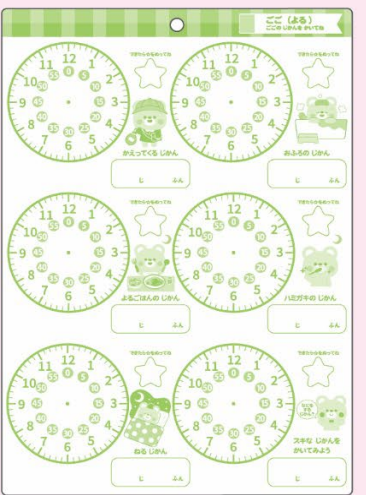

新商品のご案内

株式会社ハピラ
TEL.03-3851-1365

	商品名	品番	JAN	商品サイズ mm	定価 (税抜)	インナー カートン	カートン
1	かいてけせる時計ボード	KIDS40	4550163013011	330 × 230 × 13	オープン	10	120

ホワイトボードみたいに
何度も書いて消せる!

時計の読み方が学べて
生活習慣も身につく!

とけいボード // 両面 // 使える!

とけいのよみかた / ごせん(あさ)・ごご(よる)のやること

専用(黒)ミニマーカー 1本入

材質: 紙

表: とけいのよみかた
ごせん(あさ)のやること

表: とけいのよみかた
ごご(よる)のやること

書いたあと消したい
ときは...