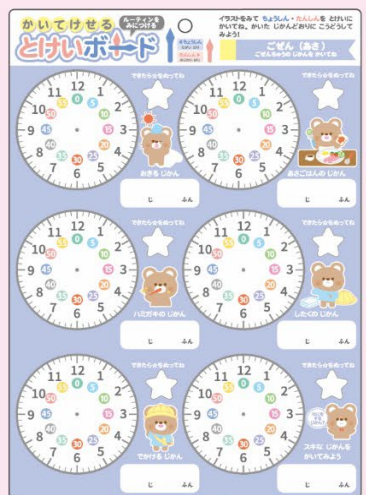

新商品のご案内

株式会社ハピラ
TEL.03-3851-1365

	商品名	品番	JAN	商品サイズ mm	定価 (税抜)	インナー カートン	カートン
1	かいてけせる時計ボード	KIDS40	4550163013011	330 × 230 × 13	オープン	10	120

ホワイトボードみたいに
何度も書いて消せる!

時計の読み方が学べて
生活習慣も身につく!

とけいボード // 両面 // 使える!

とけいのよみかた / ごせん(あさ)・ごご(よる)のやること

専用(黒)ミニマーカー 1本入

材質: 紙

表: とけいのよみかた
ごせん(あさ)のやること

表: とけいのよみかた
ごご(よる)のやること

書いたあと消したい
ときは...