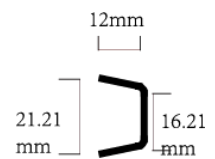

## PPインデックス4種のご案内

株式会社ハピラ  
TEL.03-3851-1365

	商品名	品番	JAN	商品サイズ mm	定価 (税抜)	インナー カートン	カートン
1	PPインデックスA4 10山1組	F161	4934297002538	301×230×2.0	オープン	12	120
2	PPインデックスA4 5山2組	F162	4934297002545	301×230×2.2	オープン	12	120
3	PPインデックスB5 10山1組	F163	4934297002552	260×205×2.0	オープン	12	120
4	PPインデックスA5 10山1組	F164	4934297002569	214×170×2.0	オープン	12	240

## 3サイズに対応！丈夫なPP製インデックス

A4

30穴

4穴

2穴

紙製の扉紙が1枚  
10山のインデックスが1組

A4

30穴

4穴

2穴

紙製の扉紙が2枚  
5山のインデックスが2組

B5

26穴

4穴

2穴

紙製の扉紙が1枚  
10山のインデックスが1組

A5

20穴

2穴

紙製の扉紙が1枚  
10山のインデックスが1組

注1: ファイルの種類によっては、インデックスがはみ出す場合があります。

注2: 画像は不透明タイプに見えますが、半透明タイプのインデックスです。