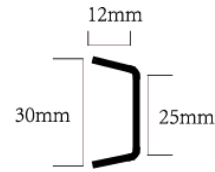

## PPインデックス4種のご案内

株式会社ハピラ  
TEL.03-3851-1365

	商品名	品番	JAN	商品サイズ mm	定価 (税抜)	インナー カートン	カートン
1	PPインデックスA4 10山1組	F161	4934297002538	301×230×2.0	オープン	12	120
2	PPインデックスA4 5山2組	F162	4934297002545	301×230×2.2	オープン	12	120
3	PPインデックスB5 10山1組	F163	4934297002552	260×205×2.0	オープン	12	120
4	PPインデックスA5 10山1組	F164	4934297002569	214×170×2.0	オープン	12	240

## 3サイズに対応！丈夫なPP製インデックス

A4

30穴

4穴

2穴

紙製の扉紙が1枚  
10山のインデックスが1組

A4

30穴

4穴

2穴

紙製の扉紙が2枚  
5山のインデックスが2組

B5

26穴

4穴

2穴

紙製の扉紙が1枚  
10山のインデックスが1組