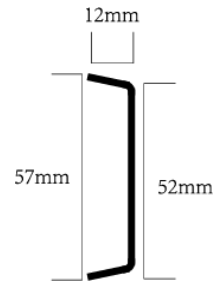

## PPインデックス4種のご案内

株式会社ハピラ  
TEL.03-3851-1365

	商品名	品番	JAN	商品サイズ mm	定価 (税抜)	インナー カートン	カートン
1	PPインデックスA4 10山1組	F161	4934297002538	301×230×2.0	オープン	12	120
2	PPインデックスA4 5山2組	F162	4934297002545	301×230×2.2	オープン	12	120
3	PPインデックスB5 10山1組	F163	4934297002552	260×205×2.0	オープン	12	120
4	PPインデックスA5 10山1組	F164	4934297002569	214×170×2.0	オープン	12	240

## 3サイズに対応！丈夫なPP製インデックス

A4

30穴

4穴

2穴

紙製の扉紙が1枚  
10山のインデックスが1組

A4

30穴

4穴

2穴

紙製の扉紙が2枚  
5山のインデックスが2組

B5

26穴

4穴

2穴

紙製の扉紙が1枚  
10山のインデックスが1組

A5

20穴

2穴

紙製の扉紙が1枚  
10山のインデックスが1組

注1: ファイルの種類によっては、インデックスがはみ出す場合があります。

注2: 画像は不透明タイプに見えますが、半透明タイプのインデックスです。